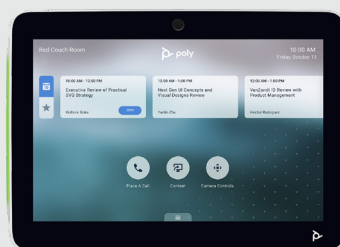

Poly Studio G62

產品簡介

運用 Poly Studio G62 視訊會議系統¹，
實現輕鬆設定、無縫整合，並根據需求客製化空間。

模組化設計

輕鬆新增多部攝影機、麥克風及控制器，完美應對會議空間及應用環境的特定需求。

整合器就緒設定

安裝不再複雜難耐。採用磁性安裝方式，並支援 PoE+ 提供傳輸服務，輕鬆安裝沒煩惱。進一步整合使用 Poly TC10，利用強大的 API 及控制或第三方控制，全面簡化作業流程。

實現完美的協作設定²

空間越大，就越容易分心。Poly Studio G62 及 Poly 周邊裝置搭配使用，就能夠開啟 Poly DirectorAI 攝影機的取景與追蹤功能，並使用 NoiseBlockAI 的創新音訊增強功能，不再擔心注意力分散。

輕鬆自在地控制設備

讓自己好好喘口氣。使用 Poly Lens 遠端連接並監控 Poly Studio G62 及 Poly 周邊裝置，簡化裝置管理及維護作業，節省時間與精力。

建議選購的生態系統產品

Poly TC10