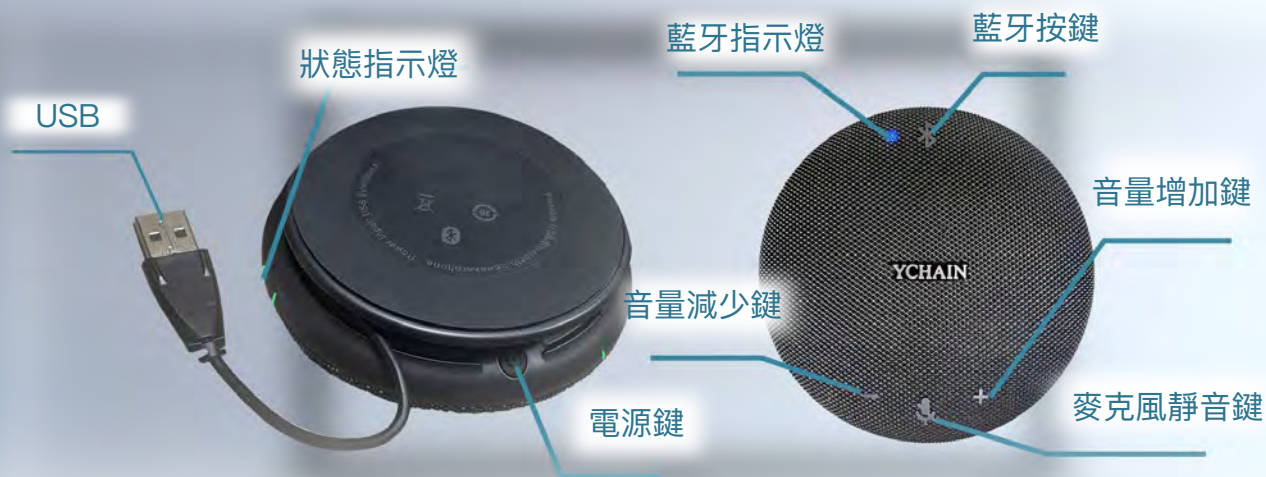

搭載360度全向性麥克風

支援Windows/MacOS/
Android/IOS系統

可使用有線USB、無線USB
Dongle連線、藍牙連線

智慧動態降噪，自動增益控制

內建充電鋰電池，使用USB充電

- * 音量增加按到最大聲狀態指示燈會閃三下
- * 短按主機電源鍵可接電話或播放/暫停音樂
- * 長按電源鍵 掛電話

- * 長按約5秒電源鍵設備關機
- * 長按藍牙鍵清除藍牙連線狀態

藍牙指示燈：快速閃爍-等待配對、慢速閃爍-已連接設備、熄滅-藍牙待機、紅燈-充電中(需關機才能看到)

狀態指示燈：綠燈恆亮-設備待機正常、紅燈恆亮-麥克風靜音、綠燈閃爍-喇叭靜音、紅燈閃爍-低電量

介面

USB有線連接 USB無線連接 藍牙5.0

尺寸

直徑：約120mm 高度：約39.5mm

電流電壓

5V/500mA

收音範圍

有效半徑3公尺，最佳半徑1.5公尺內 建議使用人數：1~3人

技術特色

數位降噪、迴音消除技術、全雙工語音傳輸等

 **Ychain**
Be conferencing, Be Ychain

元騰揚昇股份有限公司

台北市106大安區忠孝東路四段311號7樓之4

TEL: (02) 2751-6235

<https://www.ychain.com.tw>